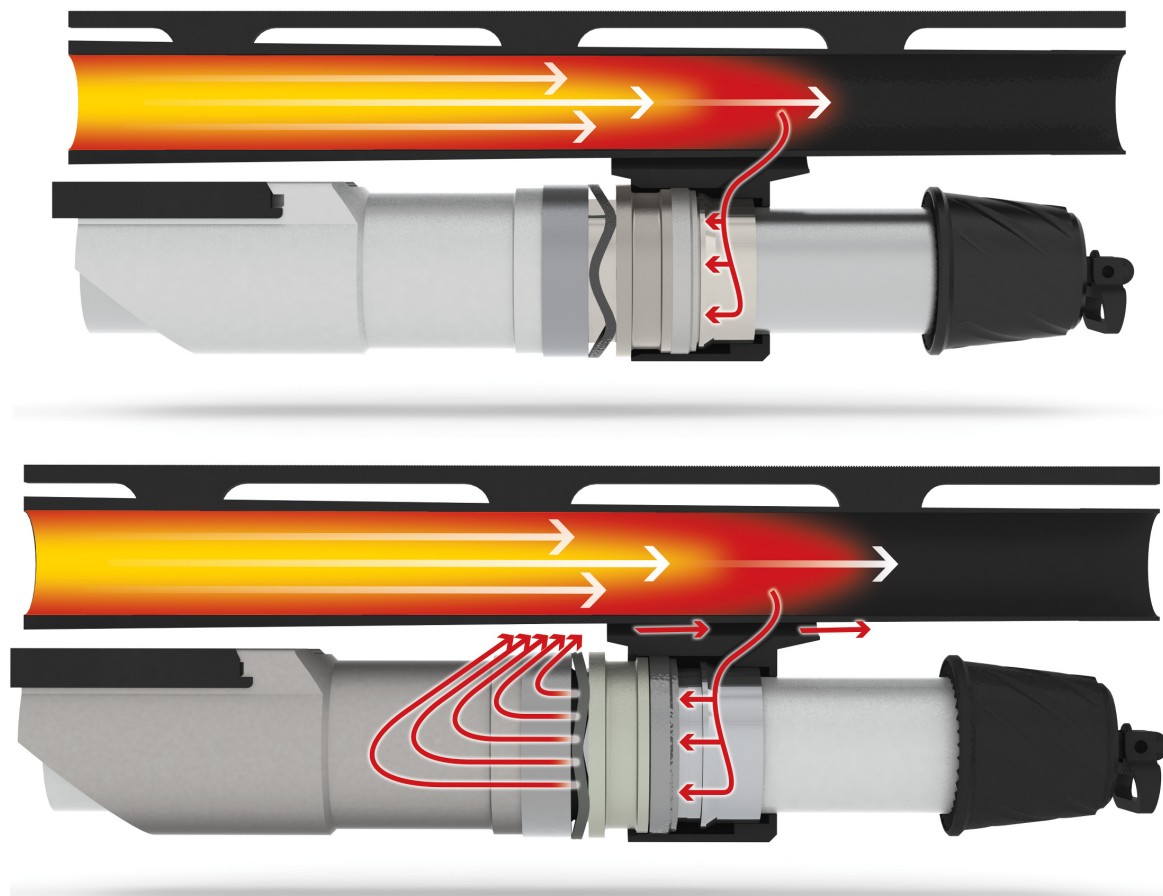

SMART
VALVE PISTON

Fusil semi-auto Hatsan Escort Slug Combo Calibre 12 - gaucher

Prix constaté : 690,00 € TTC

Marque : **Hatsan**

Réf : HAESCORTCOMBOG

Description

Fusil de chasse calibre semi-automatique calibre 12/76 à emprunt de gaz. Dans sa gamme de fusils semi-automatiques Escort, le fabricant turc de fusil de chasse Hatsan, propose une solution polyvalente permettant de chasser à la fois le gros et le petit gibier car livré avec un canon slug et un canon lisse, offrant ainsi deux combinaisons d'où son nom le Hatsan Escort Combo.