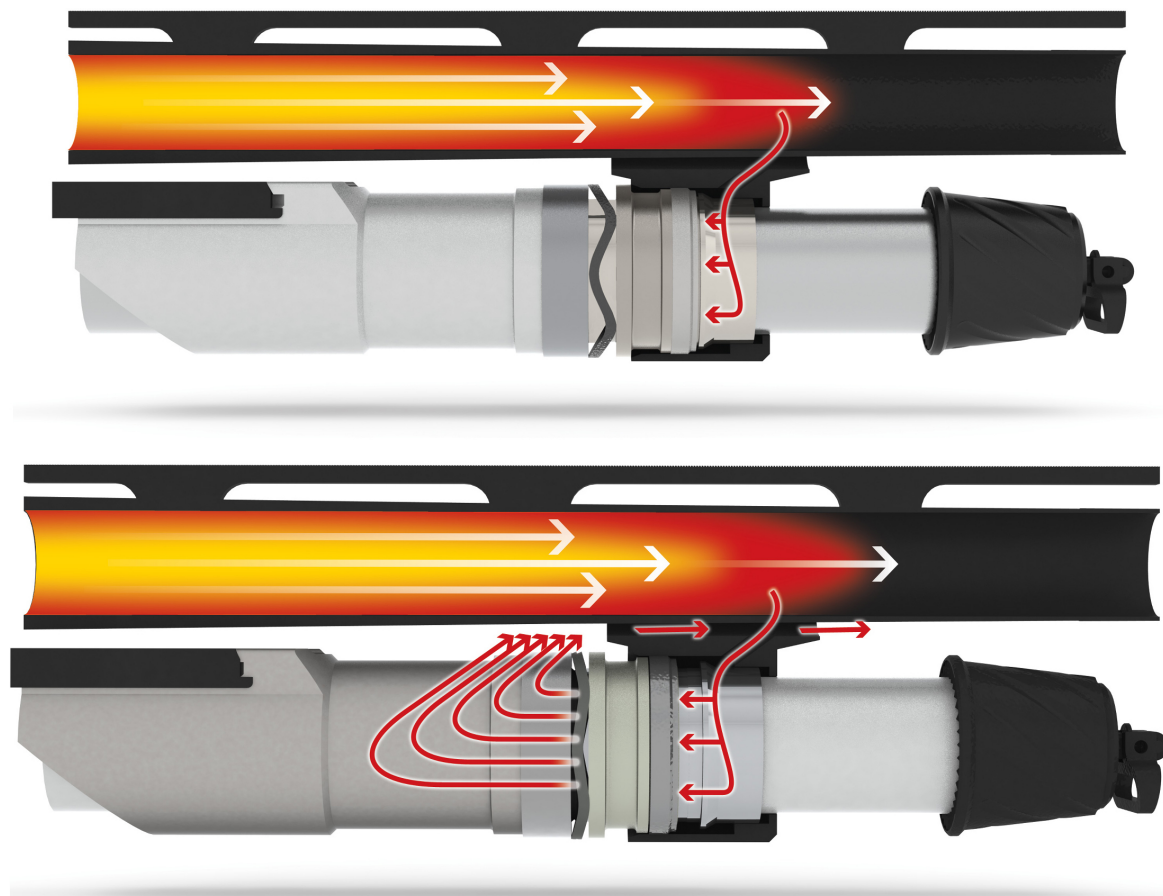

SMART
VALVE PISTON

Fusil semi-auto Hatsan Escort Slug Combo Calibre 12 - droitier

Prix constaté : 690,00 € TTC

Marque : **Hatsan**

Réf : HAESCORTCOMBO

Description

Fusil de chasse calibre semi-automatique calibre 12/76 à emprunt de gaz. Dans sa gamme de fusils semi-automatiques Escort, le fabricant turc de fusil de chasse Hatsan, propose une solution polyvalente permettant de chasser à la fois le gros et le petit gibier car livré avec un canon slug et un canon lisse, offrant ainsi deux combinaisons d'où son nom le Hatsan Escort Combo.