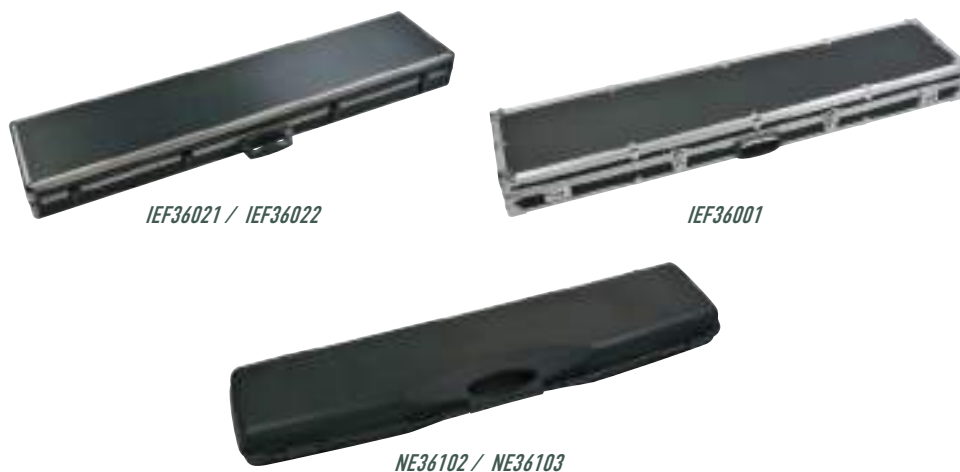

MAIETTES CARABINES

RÉF	DIMENSIONS L x l x H	MATIÈRE	COULEUR	SYSTÈME DE FERMETURE	SYSTÈME DE PORTAGE	PV TTC €
IEF36021	126 x 26 x 10 cm	Aluminium Intérieur en mousse alvéolée	Noir et gris	4 loquets avec serrure à clé	Poignée articulée	169 €
IEF36022	111 x 26 x 10 cm					159 €
IEF36001	126 x 25 x 10 cm	Aluminium et plastique ABS Intérieur en mousse alvéolée				149 €
NE36102	121 x 24 x 10 cm	Polypropilène injecté Intérieur en mousse alvéolée	Noir	4 coulisseaux	Poignée fixe	84,90 €
NE36103	110 x 24 x 10 cm					84,90 €